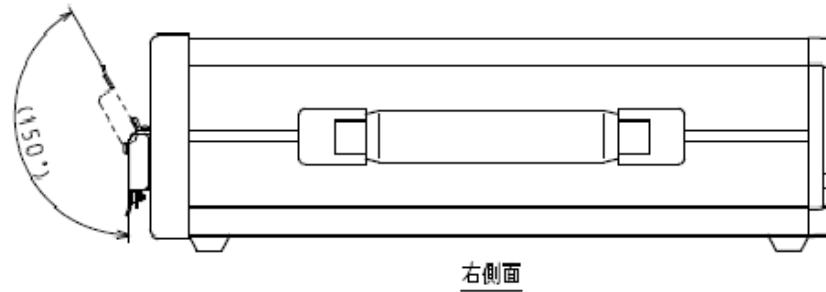

ヒンジによって
シャッター部分が閉鎖します

シャッター構造
NOT TO SCALE

	処理	表示色
パネル (前・後)	塗装: ホワイトアイボリー (マンセル5Y8/1)	黒
フレーム (前・後・側面)	塗装: ブラック (マンセルN1)	—
カバー (上・下)	塗装: ブラック (マンセルN1)	—

正面

シリアル番号 (E)

背面