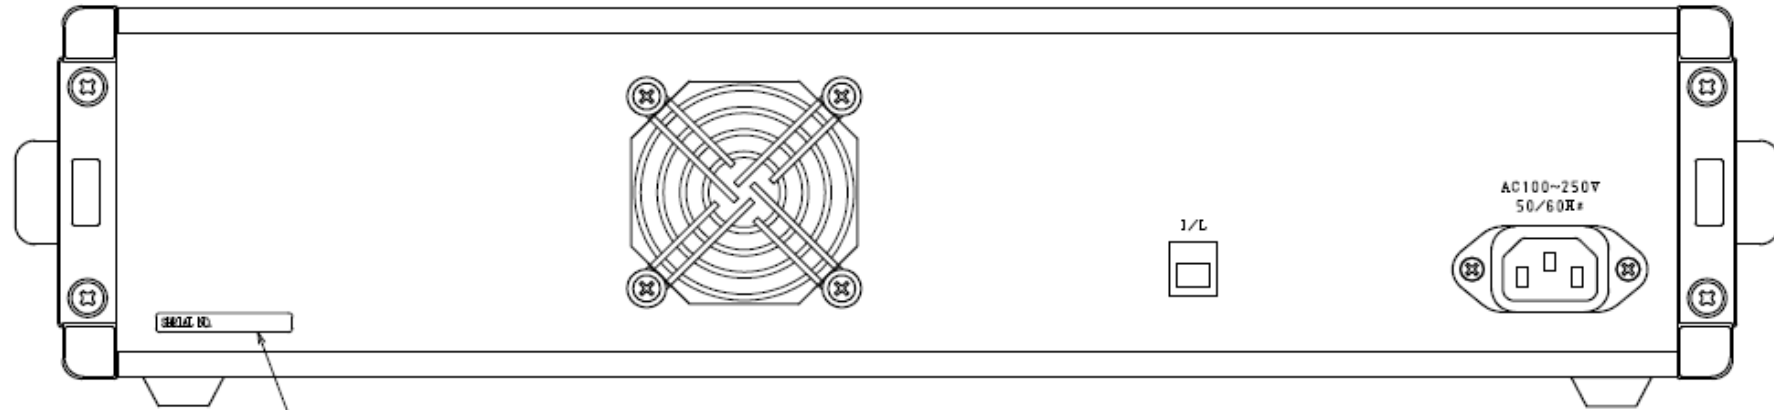

ヒンジによって
シャッター部分が閉鎖します

シャッター構造
NOT TO SCALE

	処理	表示色
パネル (前・後)	塗装: ホワイトアイボリー (マンセル5Y8/1)	黒
フレーム (前・後・側面)	塗装: ブラック (マンセルN1)	—
カバー (上・下)	塗装: ブラック (マンセルN1)	—

正面

シリアル番号 (E)

背面