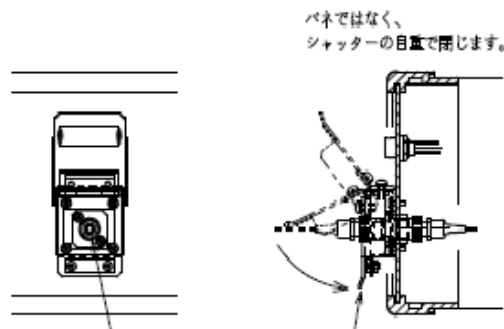

ヒンジによって
シャッター部分が閉鎖します

シャッター構造
NOT TO SCALE

	処理	表示色
パネル (前・後)	塗装: ホワイトアイボリー (マンセル5Y8/1)	黒
フレーム (前・後・側面)	塗装: ブラック (マンセルN1)	—
カバー (上・下)	塗装: ブラック (マンセルN1)	—

正面

シリアル番号 (E)

背面