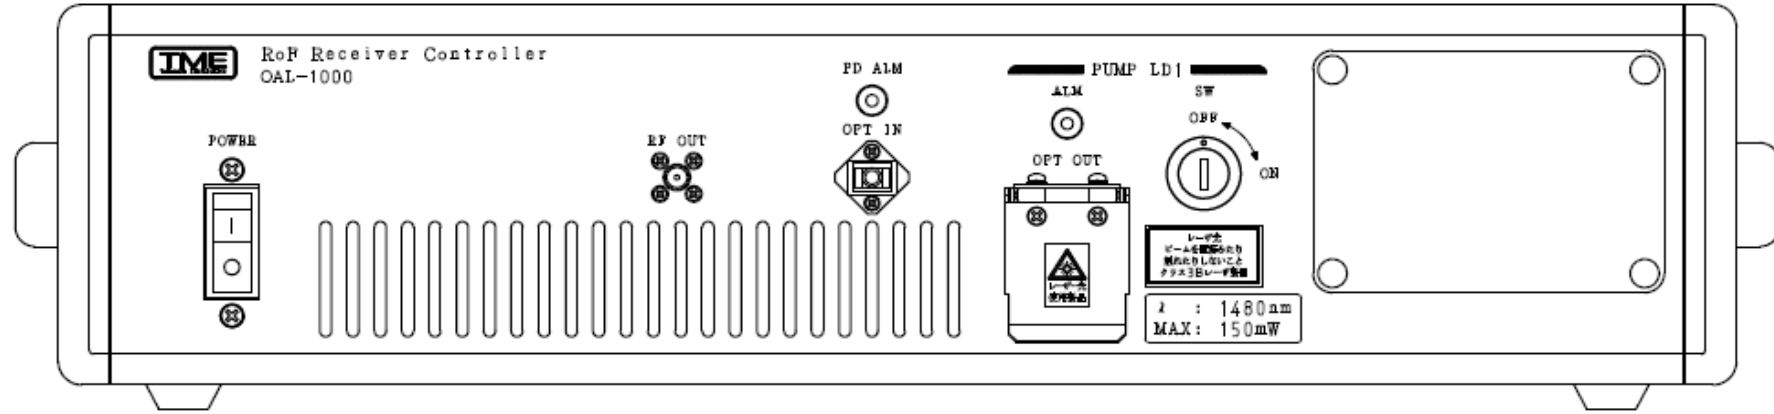

ヒンジによって
シャッター部分が閉鎖します

シャッター構造
NOT TO SCALE

	処理	表示色
パネル (前・後)	塗装: ホワイトアイボリー (マンセル5Y8/1)	黒
フレーム (前・後・側面)	塗装: ブラック (マンセルN1)	—
カバー (上・下)	塗装: ブラック (マンセルN1)	—

正面

シリアル番号 (E)

背面