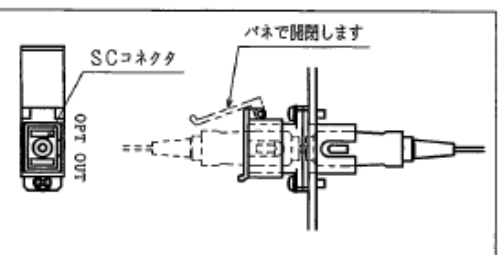

ヒンジによって
シャッター部分が開閉します

シャッター構造
(NOT TO SCALE)

	処理	表示色
パネル (前・後)	塗装：ホワイトアイボリー (マンセル5Y8/1)	黒
フレーム (前・後・側面)	塗装：ブラック (マンセルN1)	—
カバー (上・下)	塗装：ブラック (マンセルN1)	—

正面

シリアル番号 (E)

背面