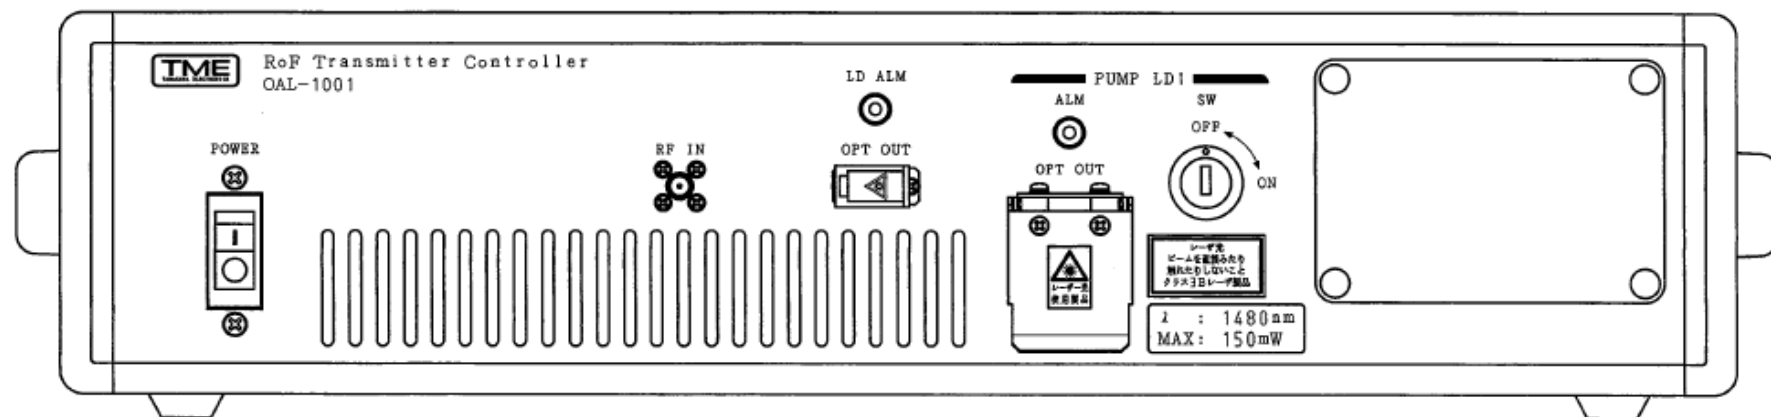

ヒンジによって
シャッター部分が開閉します

シャッター構造
(NOT TO SCALE)

	処理	表示色
パネル (前・後)	塗装：ホワイトアイボリー (マンセル5Y8/1)	黒
フレーム (前・後・側面)	塗装：ブラック (マンセルN1)	—
カバー (上・下)	塗装：ブラック (マンセルN1)	—

正面

シリアル番号 (E)

背面