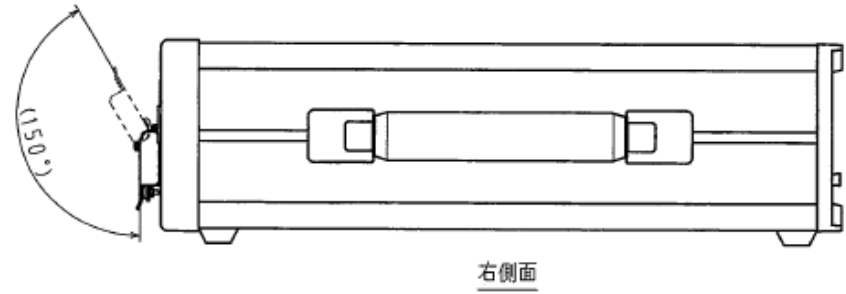

ヒンジによって
シャッター部分が開閉します

シャッター構造
(NOT TO SCALE)

	処理	表示色
パネル (前・後)	塗装：ホワイトアイボリー (マンセル5Y8/1)	黒
フレーム (前・後・側面)	塗装：ブラック (マンセルN1)	—
カバー (上・下)	塗装：ブラック (マンセルN1)	—

正面

シリアル番号 (E)

背面