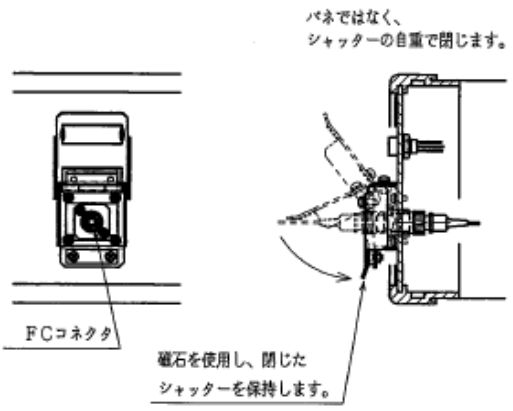

ヒンジによって
シャッター部分が開閉します

シャッター構造
(NOT TO SCALE)

	処理	表示色
パネル (前・後)	塗装：ホワイトアイボリー (マンセル5Y8/1)	黒
フレーム (前・後・側面)	塗装：ブラック (マンセルN1)	—
カバー (上・下)	塗装：ブラック (マンセルN1)	—

正面

シリアル番号 (E)

背面