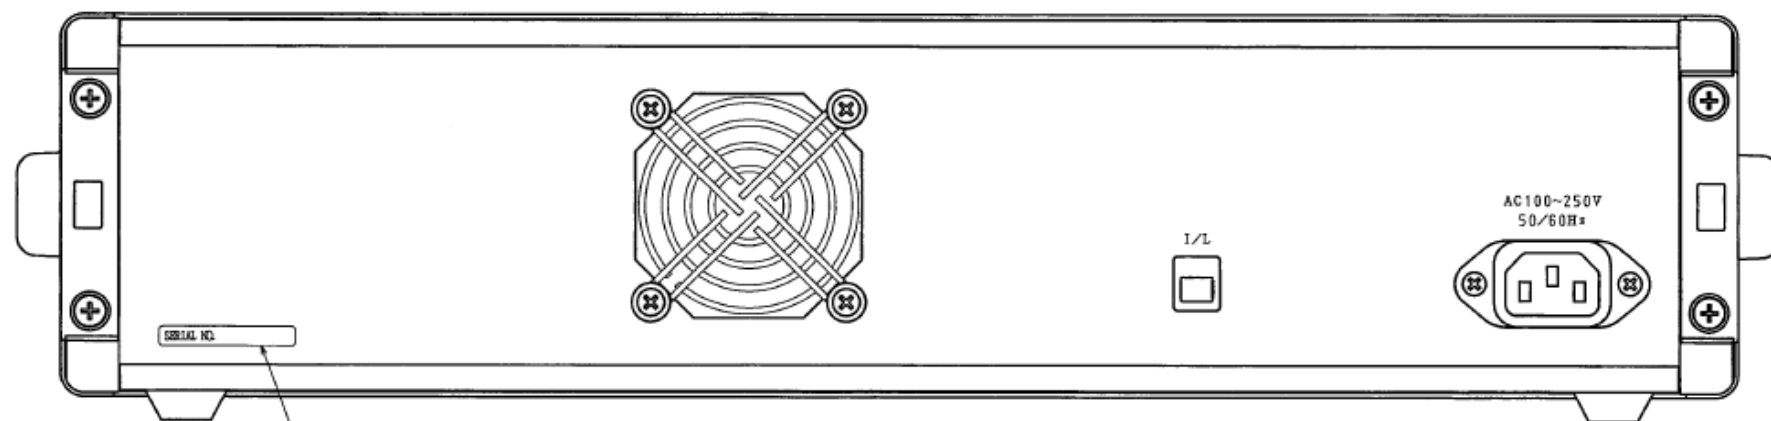

ヒンジによって
シャッター部分が開閉します

シャッター構造
(NOT TO SCALE)

	処理	表示色
パネル (前・後)	塗装：ホワイトアイボリー (マンセル5Y8/1)	黒
フレーム (前・後・側面)	塗装：ブラック (マンセルN1)	—
カバー (上・下)	塗装：ブラック (マンセルN1)	—

正面

シリアル番号 (E)

背面